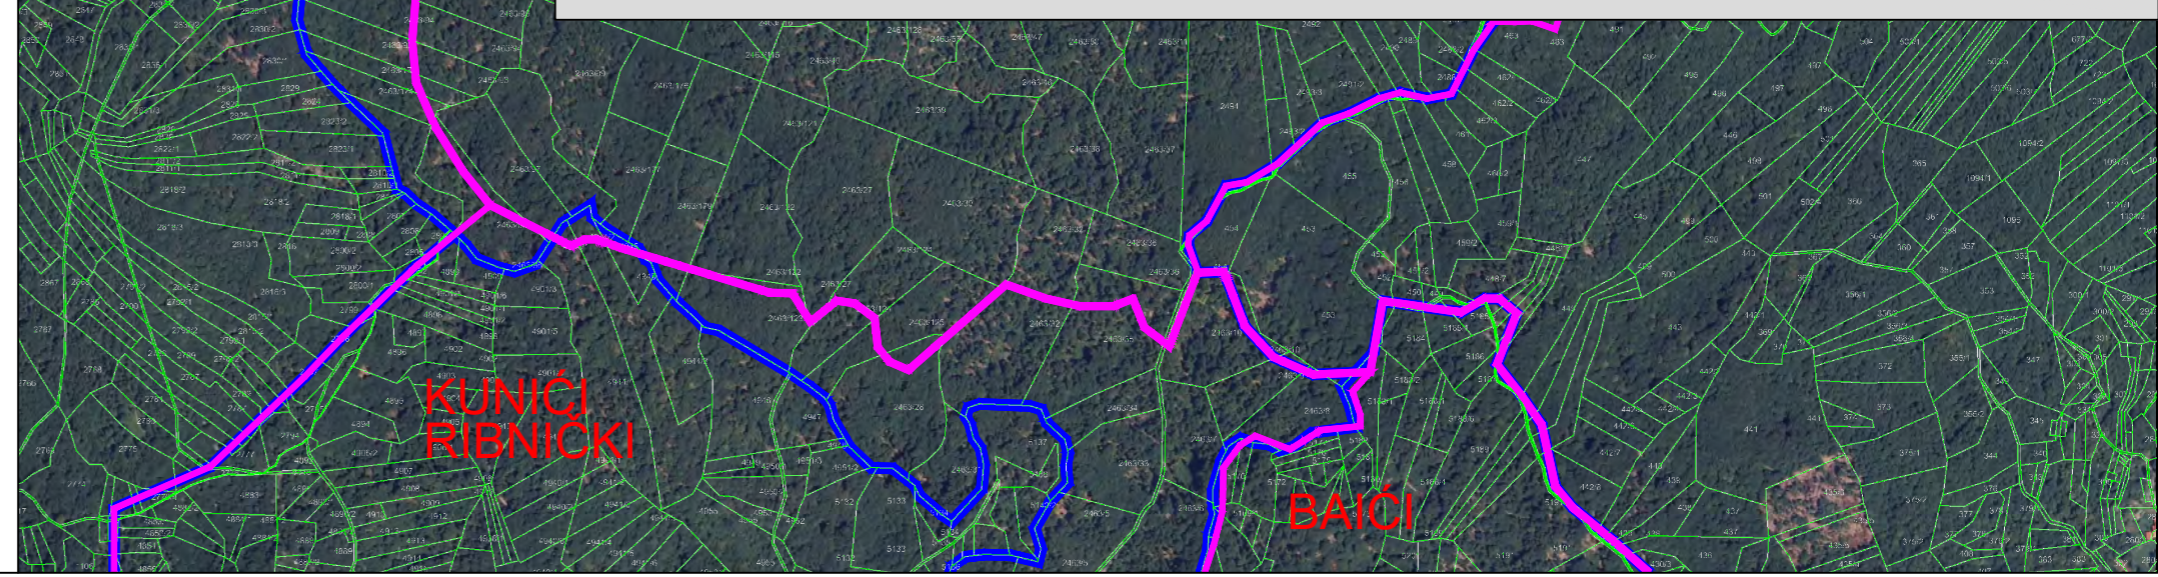

Kartografski prikaz 3. - Izmjena granica između naselja Lipnik i Jarnevići

Karta 1.
Izmjena granica Općina Ribnik i Netretić

mjerilo kartografskog prikaza
1:10000

— GRANICA OPĆINA RIBNIK/OPĆINA NETRETIĆ
— IZMIJENJENA GRANICA OPĆINA RIBNIK/OPĆINA NETRETIĆ

Karta 2.
Izmjena granica naselja Općine Ribnik i
Općine Netrećić

mjerilo kartografskog prikaza
1:10000

— GRANICA NASELJA OPĆINA RIBNIK/OPĆINA NETRETIĆ
— IZMIJENJENA GRANICA NASELJA OPĆINA RIBNIK/OPĆINA NETRETIĆ