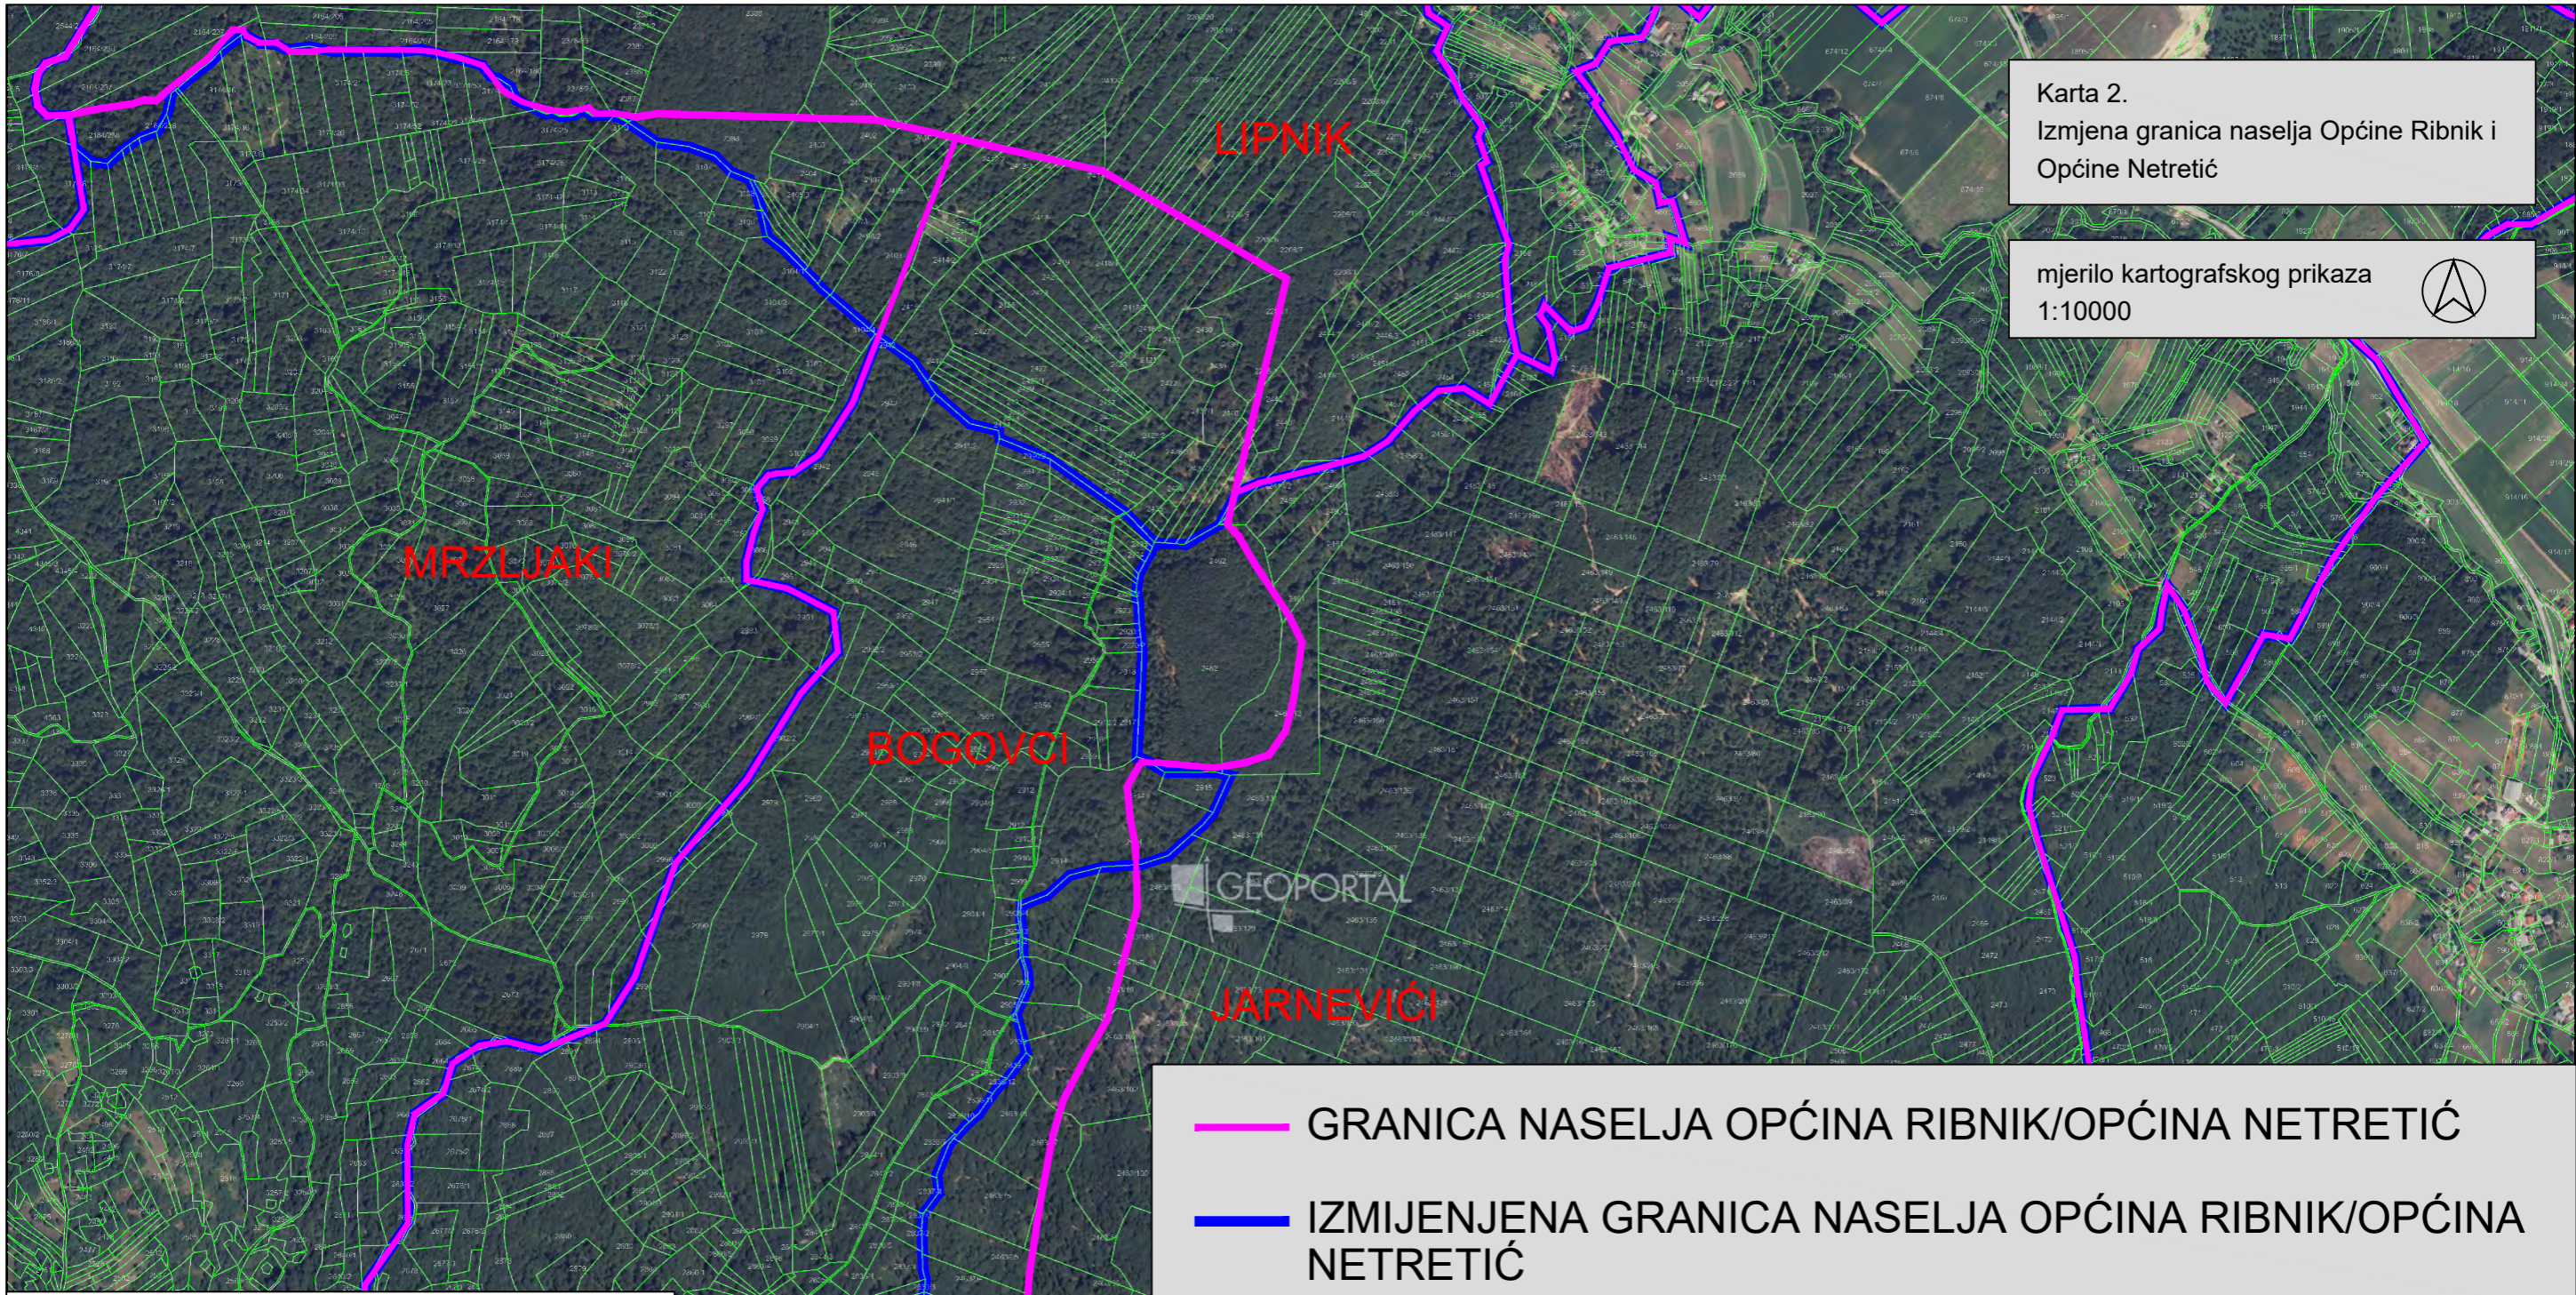

Također se mijenja i granica između naselja Lipnik i Jarnevići u Općini Ribnik unutar katastarske općine Lipnik, na način da ista prati granicu k.č.br. 2462 i k.č.br. 244/1, 244/2, 244/3, 244/4, sve k.o. Lipnik,

Kartografski prikaz 3. - Izmjena granica između naselja Lipnik i Jarnevići

Karta 1.
Izmjena granica Općina Ribnik i Netretić

mjerilo kartografskog prikaza
1:10000

— GRANICA OPĆINA RIBNIK/OPĆINA NETRETIĆ
— IZMIJENJENA GRANICA OPĆINA RIBNIK/OPĆINA NETRETIĆ

Karta 2.
Izmjena granica naselja Općine Ribnik i
Općine Netrećić

mjerilo kartografskog prikaza
1:10000

— GRANICA NASELJA OPĆINA RIBNIK/OPĆINA NETRETIĆ
— IZMIJENJENA GRANICA NASELJA OPĆINA RIBNIK/OPĆINA NETRETIĆ