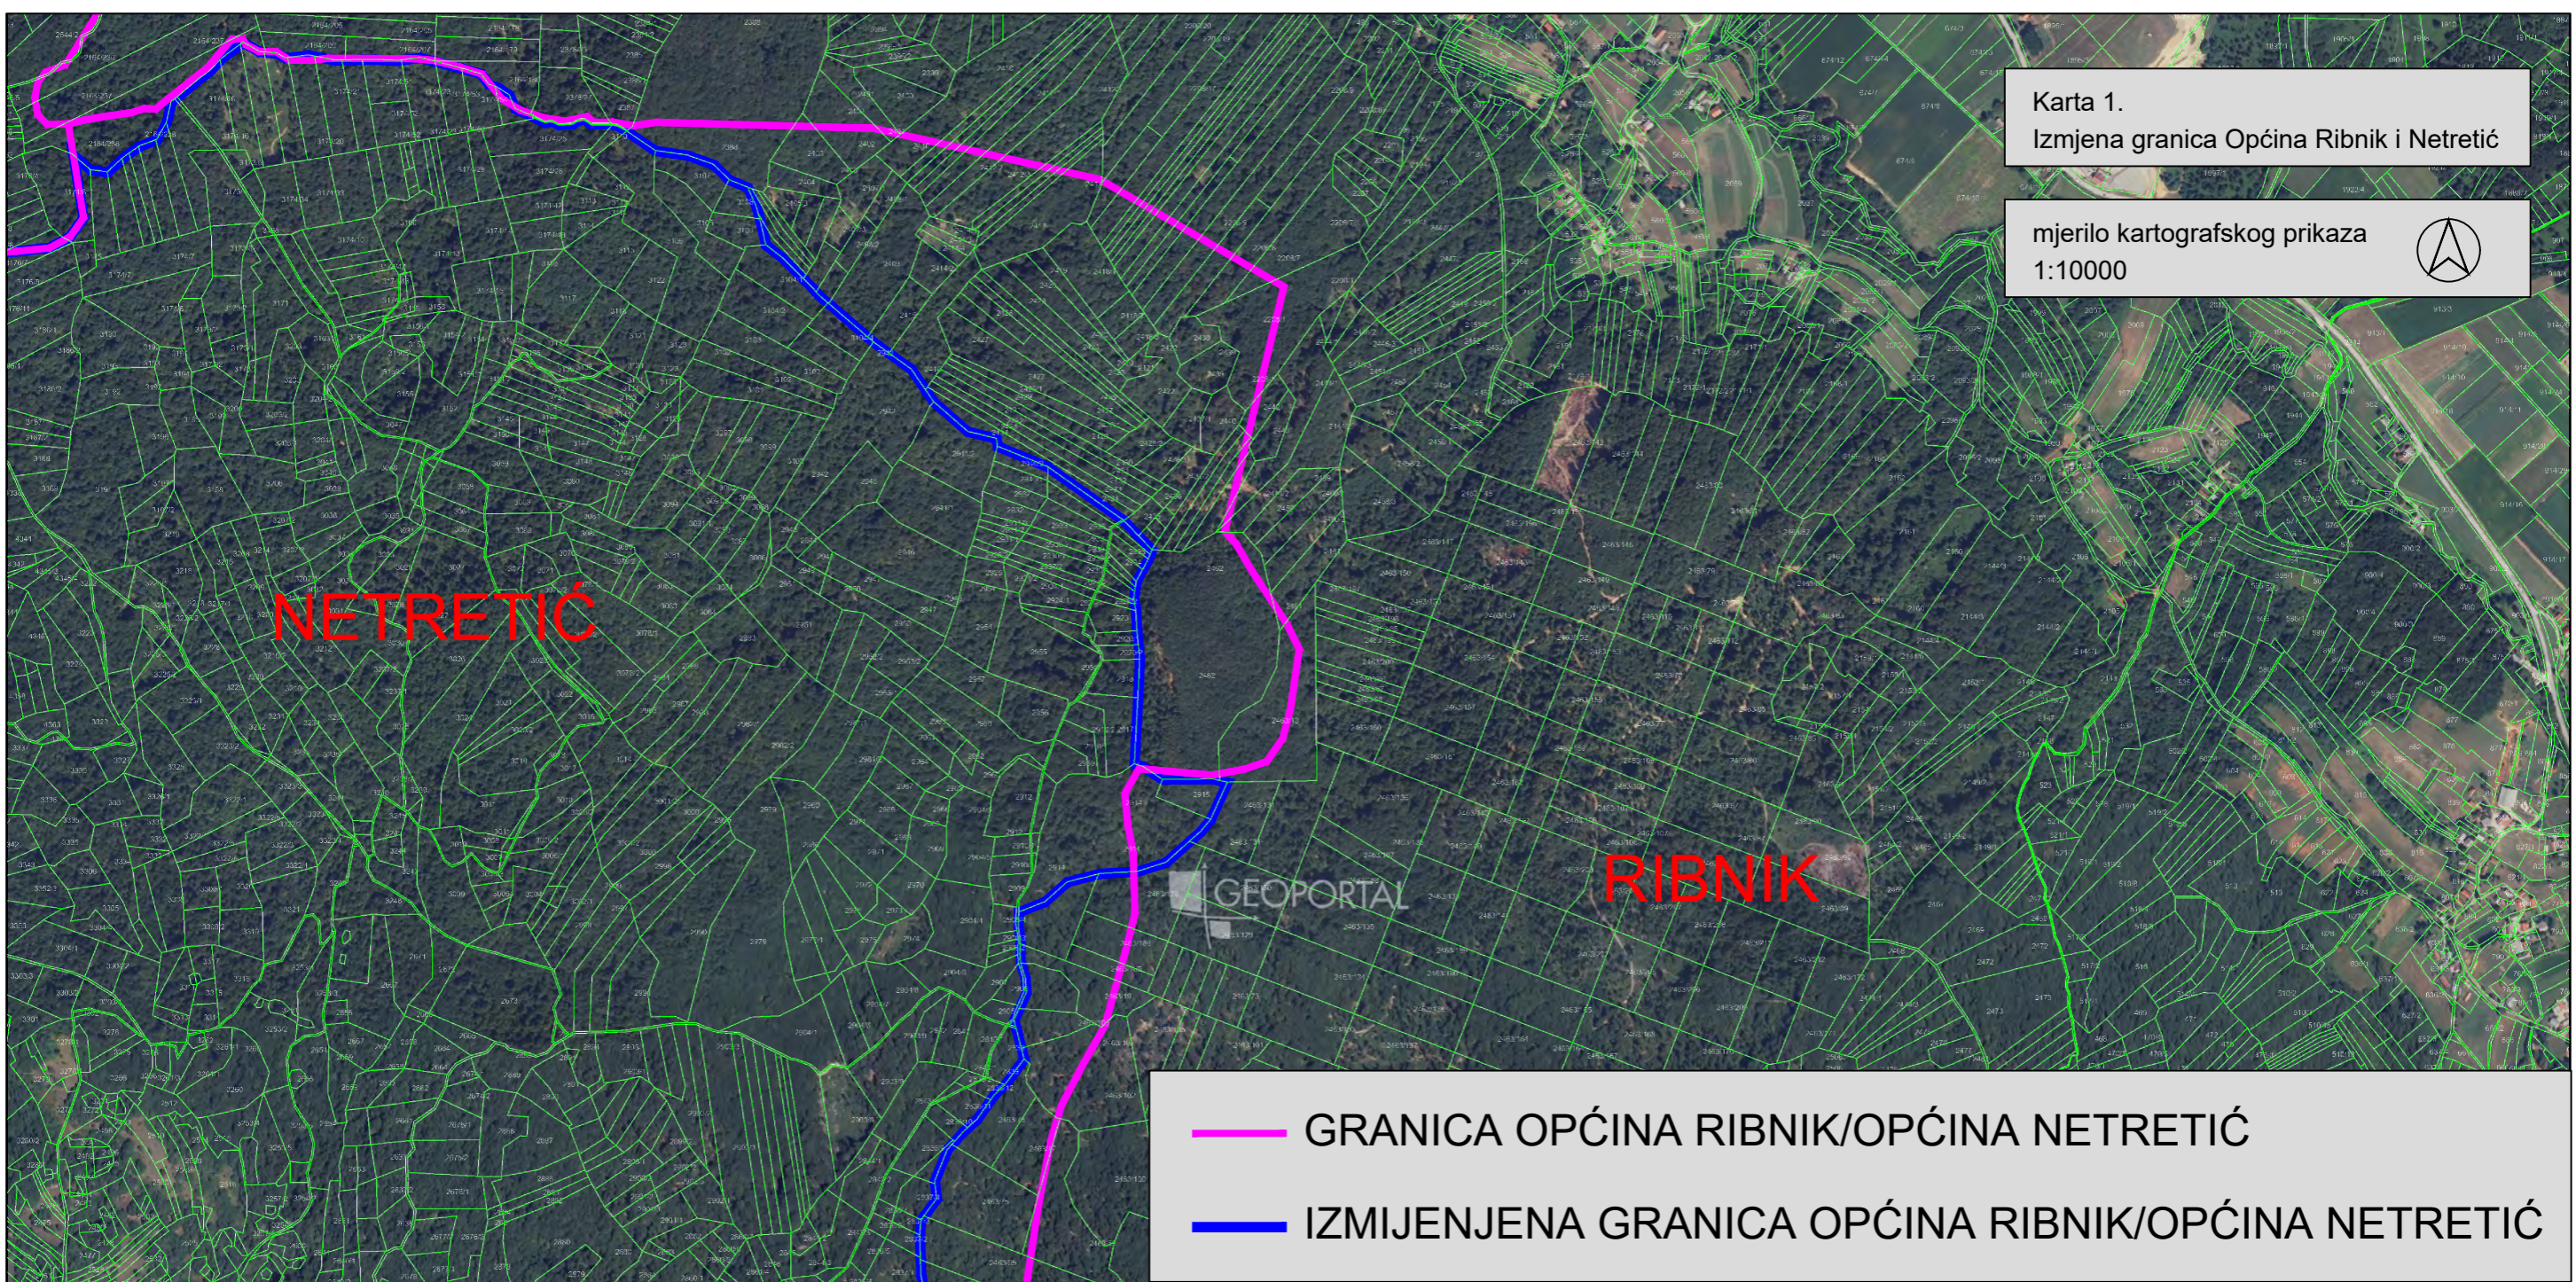

Također se mijenja i granica između naselja Lipnik i Jarnevići u Općini Ribnik unutar katastarske općine Lipnik, na način da ista prati granicu k.č.br. 2462 i k.č.br. 244/1, 244/2, 244/3, 244/4, sve k.o. Lipnik,

Sve izmjene prikazane su na kartografskim prikazima koji su sastavni dio Odluke ;

Kartografski prikaz 1. - Izmjena granica Općina Ribnik i Netretić

Kartografski prikaz 2. - Izmjena granica naselja Općine Ribnik i Općine Netretić

Kartografski prikaz 3. - Izmjena granica između naselja Lipnik i Jarnevići

Karta 1.
Izmjena granica Općina Ribnik i Netretić

mjerilo kartografskog prikaza
1:10000

— GRANICA OPĆINA RIBNIK/OPĆINA NETRETIĆ
— IZMIJENJENA GRANICA OPĆINA RIBNIK/OPĆINA NETRETIĆ