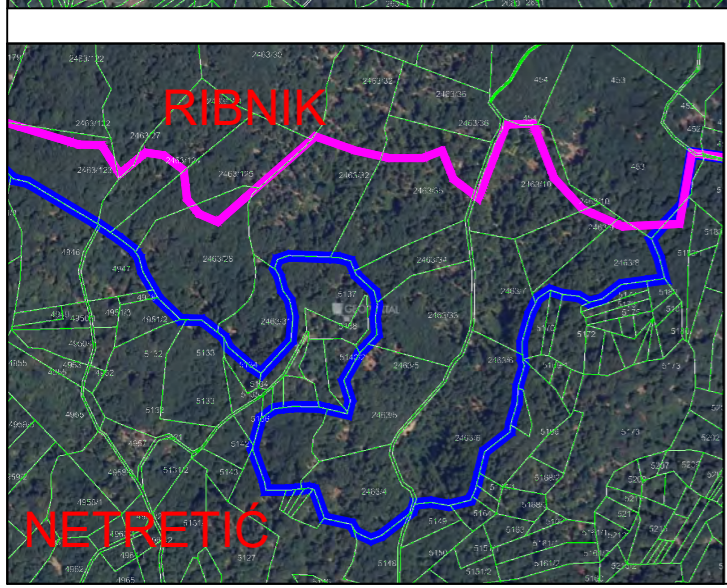

Također se mijenja i granica između naselja Lipnik i Jarnevići u Općini Ribnik unutar katastarske općine Lipnik, na način da ista prati granicu k.č.br. 2462 i k.č.br. 244/1, 244/2, 244/3, 244/4, sve k.o. Lipnik,

Sve izmjene prikazane su na kartografskim prikazima koji su sastavni dio Odluke ;

Kartografski prikaz 1. - Izmjena granica Općina Ribnik i Netretić

Kartografski prikaz 2. - Izmjena granica naselja Općine Ribnik i Općine Netretić

Kartografski prikaz 3. - Izmjena granica između naselja Lipnik i Jarnevići

Karta 1.
Izmjena granica Općina Ribnik i Netretić

mjerilo kartografskog prikaza
1:10000

— GRANICA OPĆINA RIBNIK/OPĆINA NETRETIĆ
— IZMIJENJENA GRANICA OPĆINA RIBNIK/OPĆINA NETRETIĆ