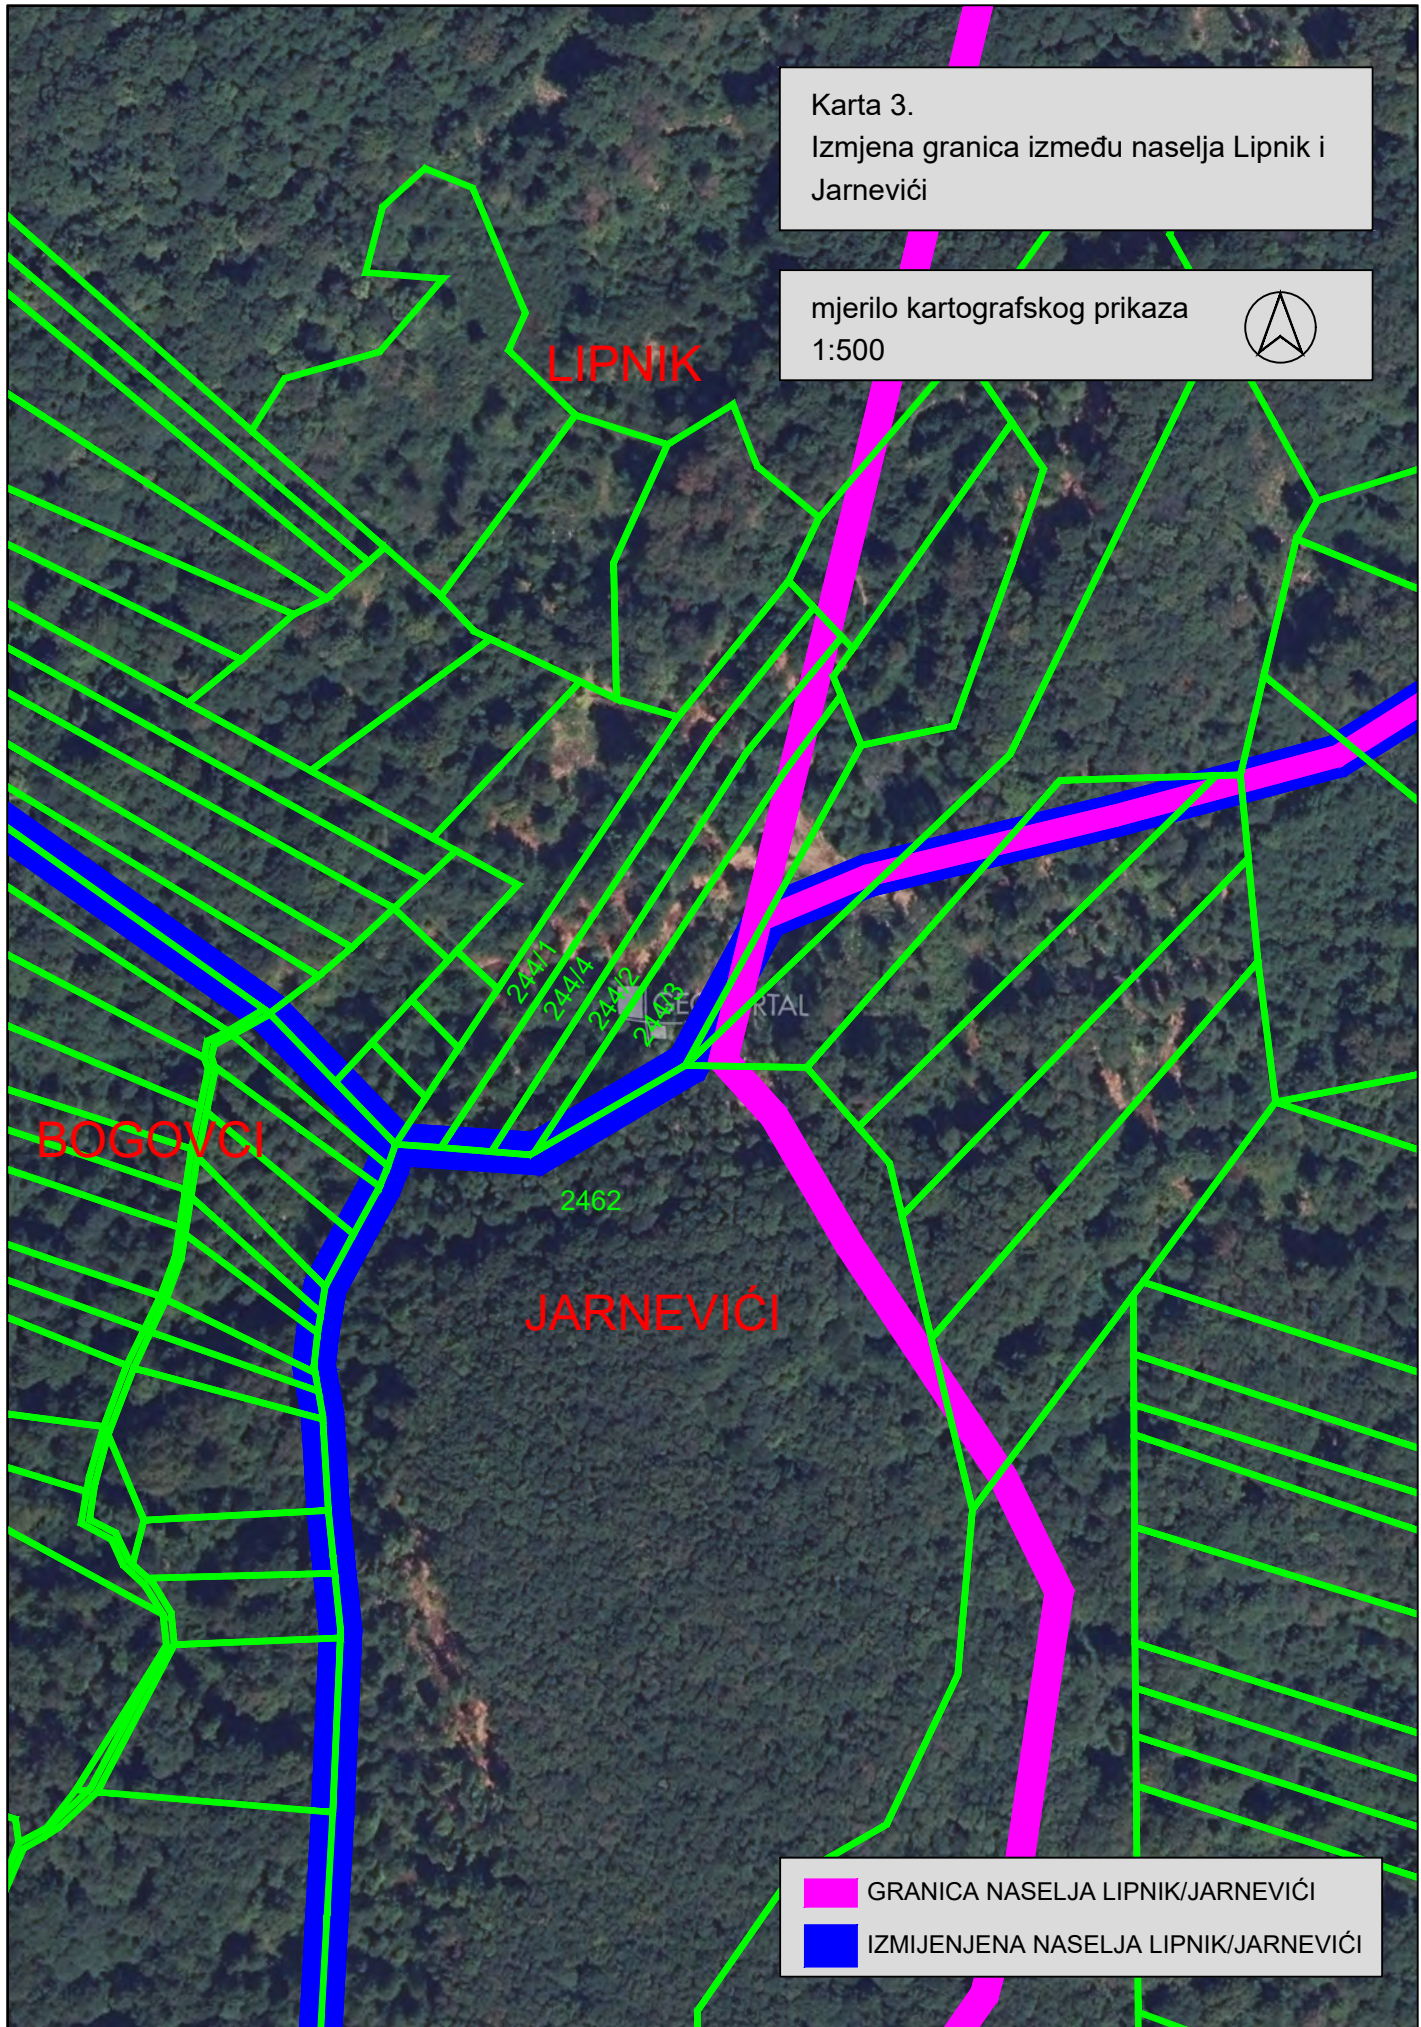

Također se mijenja i granica između naselja Lipnik i Jarnevići u Općini Ribnik unutar katastarske općine Lipnik, na način da ista prati granicu k.č.br. 2462 i k.č.br. 244/1, 244/2, 244/3, 244/4, sve k.o. Lipnik,

Kartografski prikaz 3. - Izmjena granica između naselja Lipnik i Jarnevići

Karta 1.
Izmjena granica Općina Ribnik i Netretić

mjerilo kartografskog prikaza
1:10000

— GRANICA OPĆINA RIBNIK/OPĆINA NETRETIĆ
— IZMIJENJENA GRANICA OPĆINA RIBNIK/OPĆINA NETRETIĆ

Karta 2.
Izmjena granica naselja Općine Ribnik i
Općine Netrećić

mjerilo kartografskog prikaza
1:10000

— GRANICA NASELJA OPĆINA RIBNIK/OPĆINA NETRETIĆ
— IZMIJENJENA GRANICA NASELJA OPĆINA RIBNIK/OPĆINA NETRETIĆ

Karta 3.

Izmjena granica između naselja Lipnik i Jarnevići

mjerilo kartografskog prikaza
1:500

-  GRANICA NASELJA LIPNIK/JARNEVIĆI
-  IZMIJENJENA NASELJA LIPNIK/JARNEVIĆI