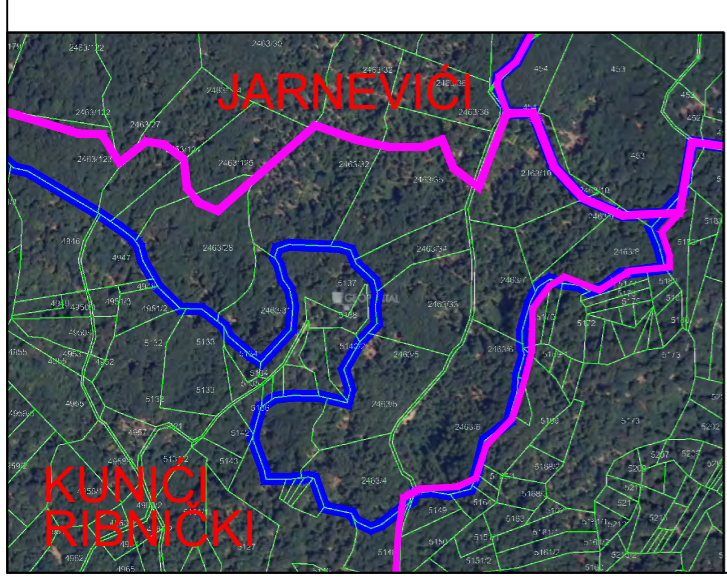

mjerilo kartografskog prikaza
1:10000

— GRANICA NASELJA OPĆINA RIBNIK/OPĆINA NETRETIĆ
— IZMIJENJENA GRANICA NASELJA OPĆINA RIBNIK/OPĆINA NETRETIĆ